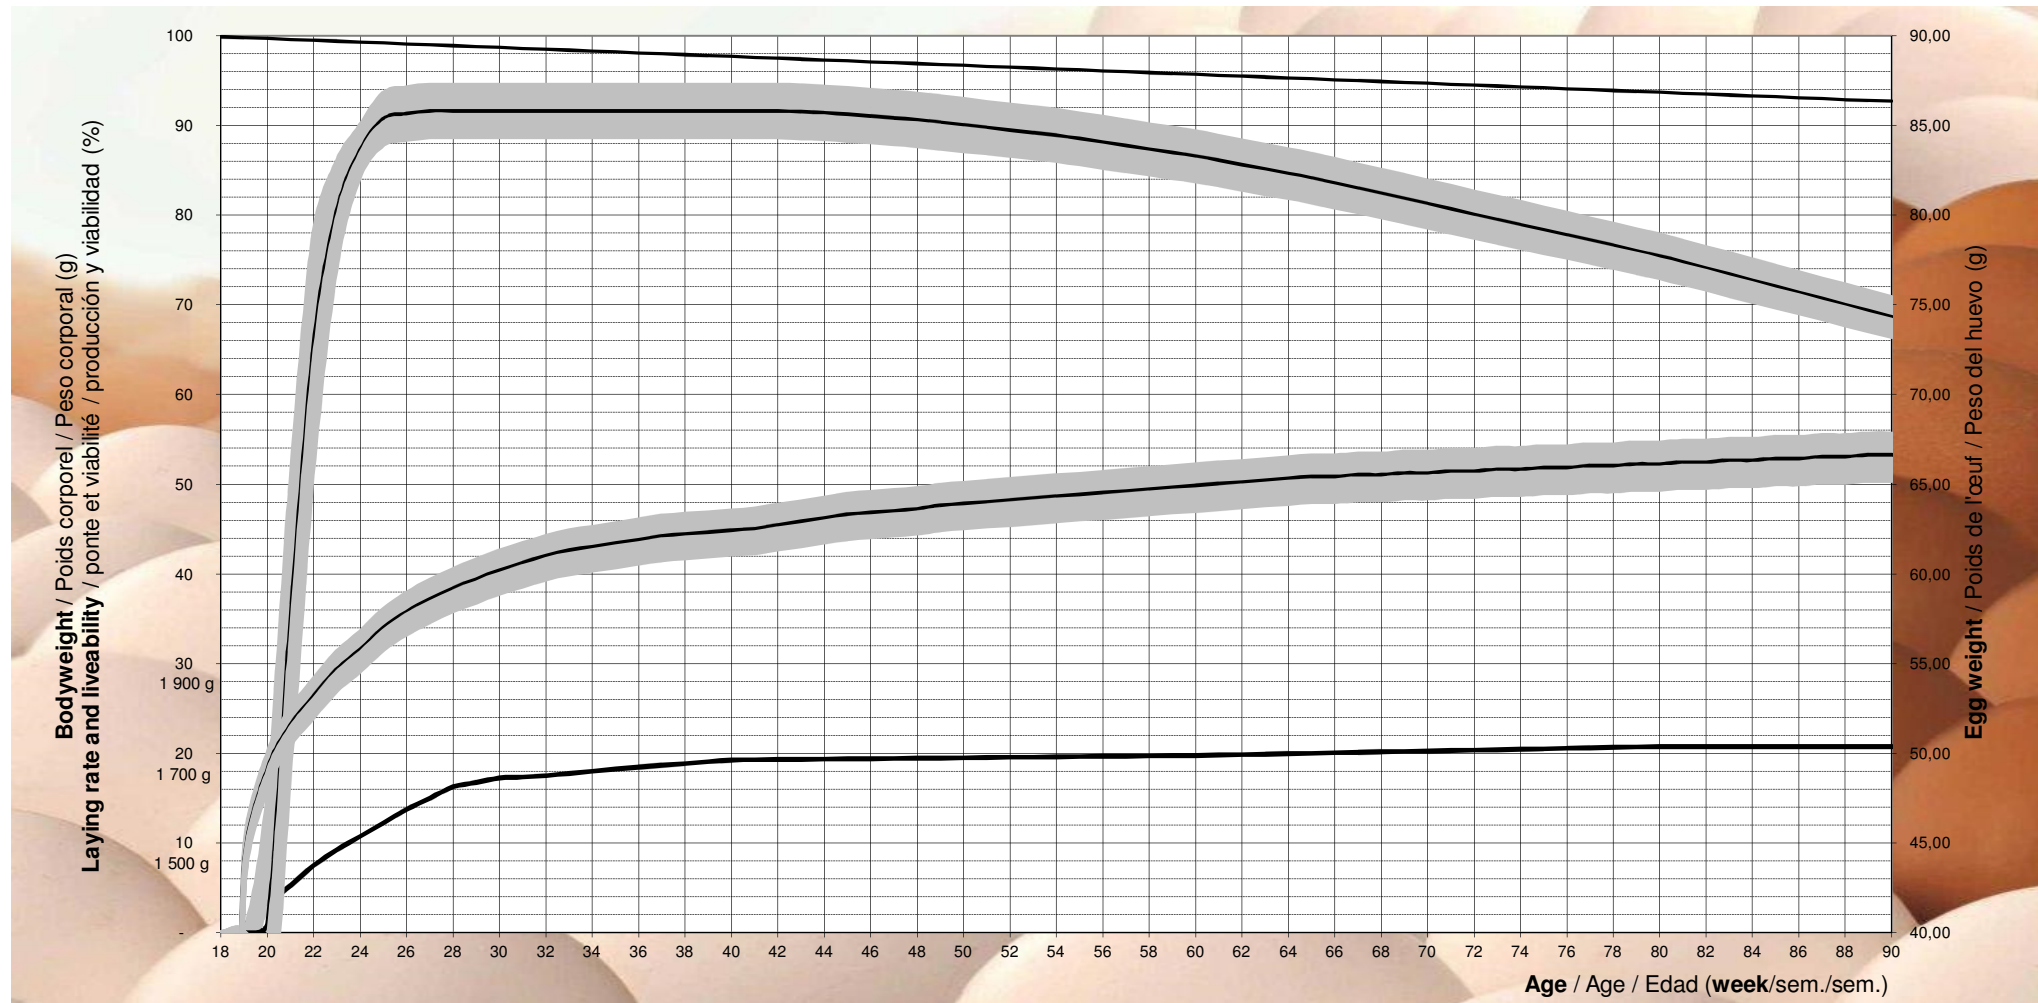

Name / Nom / Nombre:		Date of depletion / Date de réforme / Fecha de sacrificio :	
Feed / Aliment / Alimentos:		Age at depletion / Age à la réforme / Edad de sacrificio:	
Country / Pays / País:		Egg number / Nombre d'œufs / número de huevos :	
Date of hatch / Date éclosion / Fecha de nacimiento:		Av. egg weight / Calibre moyen / Tamaño promedio del huevo (g) :	
Nber of layers / Nb de poules / Número de gallinas :		Egg mass / Masse d'œuf / Masa de huevo (kg) :	
Date of transfer / Date du transfert / Fecha de traslado :		FC per egg / Consommation par œuf / Consumo por huevo (g):	
Age at transfer / Age au transfert / Edad de traslado :		FCR / IC / IC (kg/kg) :	

NOVO_{gen} WHITE

ALTERNATIVE SYSTEMS PRODUCTION CHART / NORMES DE PRODUCTION EN SYSTEMES ALTERNATIFS / NORMAS DE PRODUCCION EN SISTEMAS ALTERNATIVOS

The performance data contained in this document was obtained from results and experience from our own research flocks. In no way does the data contained in this document constitute a warranty or guarantee of the same performance under different conditions of nutrition, density, or physical or biological environment. In particular (but without limitation of the foregoing) we do not grant any warranties regarding the fitness for purpose, performance, use, nature or quality of the flocks. Novogen makes no representation as the accuracy or completeness of the information contained in this document.